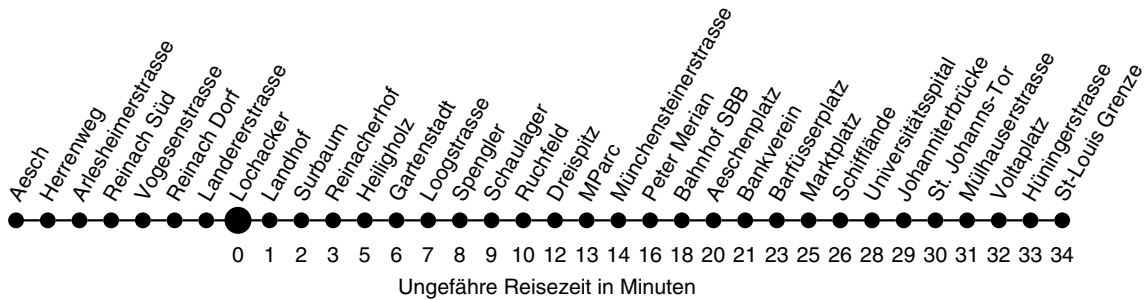

11

Abfahrtszeiten ab
Lochacker

Richtung St-Louis Grenze

Montag - Freitag

Samstag

Sonn- / Feiertag

4	56			4
5	14 34 51 58	13 28 43 58	13 28 43 58	5
6	06 13 21 28 36 43 51 58	13 28 43 58	13 28 43 58	6
7	06 13 21 28 36 43 51 58	13 28 43 58	13 28 43 58	7
8	06 13 21 28 36 43 51 58	13 28 36 43 51 58	13 28 43 58	8
9	06 13 21 28 36 43 51 58	06 13 21 28 36 43 51 58	13 28 43 58	9
10	06 13 21 28 36 43 51 58	06 13 21 28 36 43 51 58	13 28 43 56	10
11	06 13 21 28 36 43 51 58	06 13 21 28 36 43 51 58	06 16 26 36 46 56	11
12	06 13 21 28 36 43 51 58	06 13 21 28 36 43 51 58	06 16 26 36 46 56	12
13	06 13 21 28 36 43 51 58	06 13 21 28 36 43 51 58	06 16 26 36 46 56	13
14	06 13 21 28 36 43 51 58	06 13 21 28 36 43 51 58	06 16 26 36 46 56	14
15	06 13 21 28 36 43 51 58	06 13 21 28 36 43 51 58	06 16 26 36 46 56	15
16	06 13 21 28 36 43 51 58	06 13 21 28 36 43 51 58	06 16 26 36 46 56	16
17	06 13 21 28 36 43 51 58	06 13 21 28 36 43 51 58	06 16 26 36 46 56	17
18	06 13 21 28 36 43 51 58	06 16 19 ^B 26 36 46 49 ^B 56	06 16 26 36 46 56	18
19	06 13 21 28 36 43 45 ^B 51 ^A 58	06 16 26 36 46 48 ^B 58	06 16 26 36 46 56 58 ^B	19
20	04 ^B 13 19 ^B 28 43 58	13 28 30 ^B 43 58	13 17 ^B 28 43 58	20
21	13 28 43 58	13 28 43 58	13 28 43 58	21
22	13 28 43 58	13 28 43 58	13 28 43 58	22
23	13 28 43 51 ^H 58 ^G	13 28 43 58	13 28 43 51 ^B	23
0	06 ^C 21 ^B 36 ^B 53 ^B	13 21 ^B 36 ^B 51 ^B	06 ^B 21 ^B 36 ^B 51 ^B	0
1	32 ^H _B	13 ^B 38 ^B		1
2				2
3				3

Erläuterungen:

A fährt ab Bankverein nach Oberwil

B nur bis Ruchfeld

C Montag - Donnerstag nur bis Ruchfeld; Freitag bis St. Louis Grenze

G verkehrt nur Montag bis Donnerstag

H verkehrt nur Freitag

Als Feiertage gelten: Neujahr, Karfreitag, Ostermontag, 1. Mai, Auffahrt, Pfingstmontag, 1. August, Weihnachten, Stephanstag