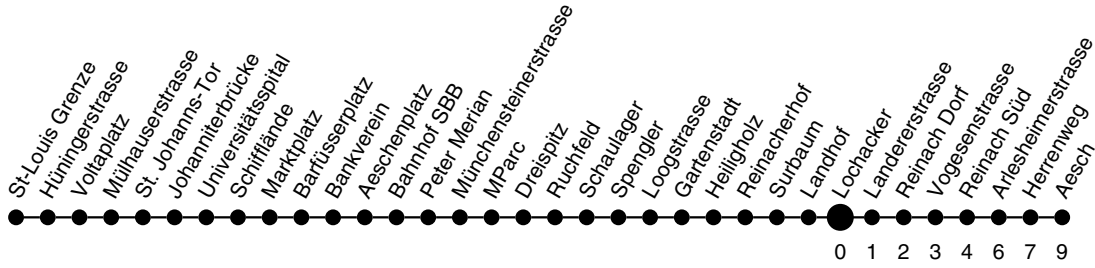

11

Abfahrtszeiten ab Lochacker Richtung Aesch

Montag - Freitag

Samstag

Sonn- / Feiertag

4	36 54	55	55	4
5	14 30 37 44 52	10 25 40 55	10 25 40 55	5
6	00 08 15 22 30 37 45 52	03 18 33 48	03 25 33 48	6
7	00 07 15 22 30 37 45 52	03 18 33 48	03 18 33 48	7
8	00 07 15 22 30 37 45 52	03 15 18 30 33 45 48	03 18 33 48	8
9	00 07 15 22 30 37 45 52	00 03 15 22 30 37 45 52	03 18 33 48	9
10	00 07 15 22 30 37 45 52	00 07 15 22 30 37 45 52	03 18 33 48 58	10
11	00 07 15 22 30 37 45 52	00 07 15 22 30 37 45 52	03 18 28 33 41 49 59	11
12	00 07 15 22 30 37 45 52	00 07 15 22 30 37 45 52	09 19 29 39 49 59	12
13	00 07 15 22 30 37 45 52	00 07 15 22 30 37 45 52	09 19 29 39 49 59	13
14	00 07 15 22 30 37 45 52	00 07 15 22 30 37 45 52	09 19 29 39 49 59	14
15	00 07 15 22 30 37 45 52 56	00 07 15 22 30 37 45 52	09 19 29 39 49 59	15
16	00 07 15 22 30 37 45 52	00 07 15 22 30 37 45 52	09 19 29 39 49 59	16
17	00 07 15 22 30 37 45 52	00 07 15 22 30 37 45 52	09 19 29 39 49 59	17
18	00 07 15 22 30 37 45 52	00 07 15 22 30 37 45 52 59	09 19 29 39 49 59	18
19	00 07 15 22 30 37 45 52	09 19 29 39 49 59	09 19 29 39 49 59	19
20	00 07 22 35 48	09 19 33 48	09 19 33 48	20
21	03 18 33 48	03 18 33 48	03 18 33 48	21
22	03 18 33 48	03 18 33 48	03 18 33 48	22
23	03 18 33 48	03 18 33 48	03 18 33 48	23
0	03 18 35	03 18 33 55	03 18 33	0
1	14 ^H	20		1
2				2
3				3