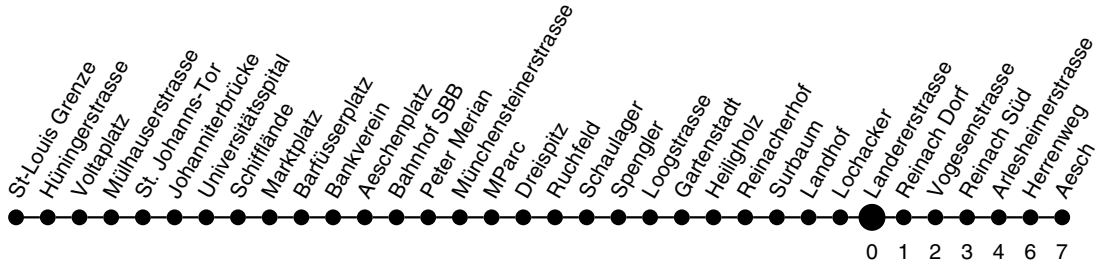

11

Abfahrtszeiten ab Landererstrasse Richtung Aesch

Montag - Freitag

Samstag

Sonn- / Feiertag

4	38 56	56	56	4
5	16 32 38 45 54	11 26 41 56	11 26 41 56	5
6	02 09 16 24 31 39 46 54	04 19 34 49	04 26 34 49	6
7	01 09 16 24 31 39 46 54	04 19 34 49	04 19 34 49	7
8	01 09 16 24 31 39 46 54	04 16 19 31 34 46 49	04 19 34 49	8
9	01 09 16 24 31 39 46 54	01 04 16 24 31 39 46 54	04 19 34 49	9
10	01 09 16 24 31 39 46 54	01 09 16 24 31 39 46 54	04 19 34 49 59	10
11	01 09 16 24 31 39 46 54	01 09 16 24 31 39 46 54	04 19 29 34 42 50	11
12	01 09 16 24 31 39 46 54	01 09 16 24 31 39 46 54	00 10 20 30 40 50	12
13	01 09 16 24 31 39 46 54	01 09 16 24 31 39 46 54	00 10 20 30 40 50	13
14	01 09 16 24 31 39 46 54	01 09 16 24 31 39 46 54	00 10 20 30 40 50	14
15	01 09 16 24 31 39 46 54 57	01 09 16 24 31 39 46 54	00 10 20 30 40 50	15
16	01 09 16 24 31 39 46 54	01 09 16 24 31 39 46 54	00 10 20 30 40 50	16
17	01 09 16 24 31 39 46 54	01 09 16 24 31 39 46 54	00 10 20 30 40 50	17
18	01 09 16 24 31 39 46 54	01 09 16 24 31 39 46 54	00 10 20 30 40 50	18
19	01 09 16 24 31 39 46 54	00 10 20 30 40 50	00 10 20 30 40 50	19
20	01 09 24 36 49	00 10 20 34 49	00 10 20 34 49	20
21	04 19 34 49	04 19 34 49	04 19 34 49	21
22	04 19 34 49	04 19 34 49	04 19 34 49	22
23	04 19 34 49	04 19 34 49	04 19 34 49	23
0	04 19 36	04 19 34 56	04 19 34	0
1	15 ^H	21		1
2				2
3				3