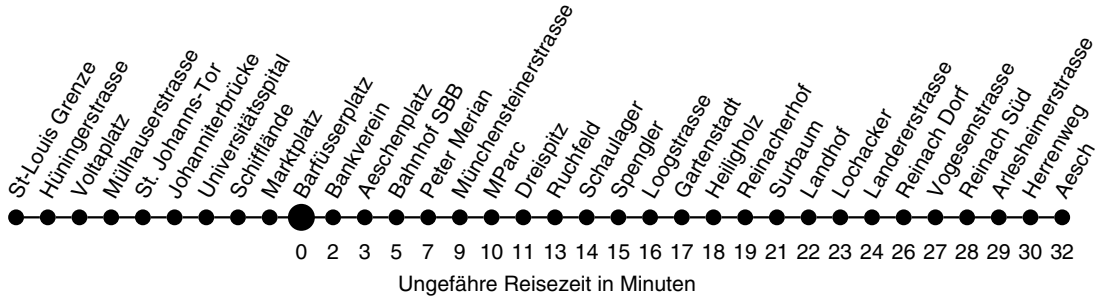

# Abfahrtszeiten ab Barfüsserplatz Richtung Aesch

### Erläuterungen:

B nur bis Dreispitz

D nur bis Aeschenplatz

F nur bis Bahnhof SBB

G verkehrt nur Montag bis Donnerstag

H verkehrt nur Freitag

Als Feiertage gelten: Neujahr, Karfreitag, Ostermontag, 1. Mai, Auffahrt, Pfingstmontag, 1. August, Weihnachten, Stephanstag