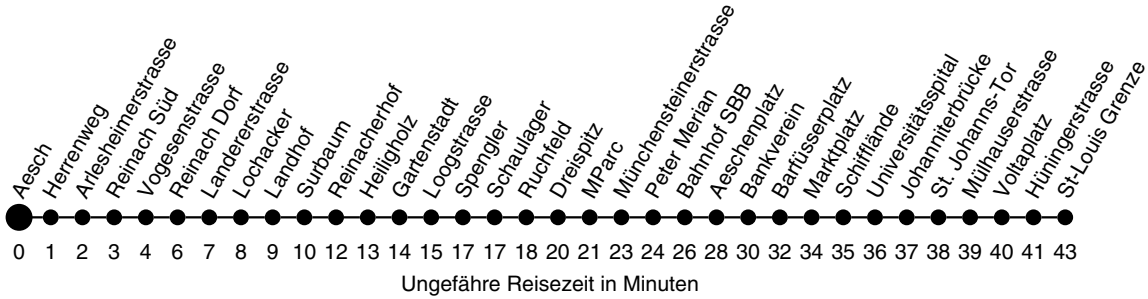

11

Abfahrtszeiten ab  
Aesch

# Richtung St-Louis Grenze

### Erläuterungen:

- A fährt ab Bankverein nach Oberwil
- B nur bis Ruchfeld
- C Montag - Donnerstag nur bis Ruchfeld; Freitag bis St. Louis Grenze
- G verkehrt nur Montag bis Donnerstag
- H verkehrt nur Freitag